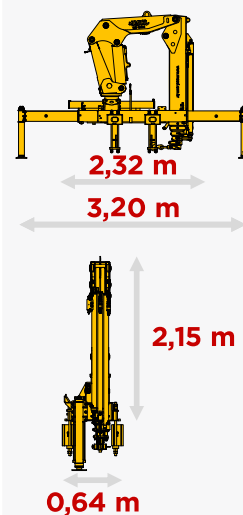

Guindaste MS 7904

ALCANCE MÁX
HORIZONTAL
9,40 m

ALCANCE MÁX
VERTICAL DO SOLO
12,20 m

ÂNGULO
DE GIRO
360°

Especificações - MS 7904

CAPACIDADE NA
EXTENSÃO MÁX.
9,40 m

MASAL

GRÁFICO DE CARGA

DIMENSÕES

CONFIRA EM NOSSO SITE

ESPECIFICAÇÕES TÉCNICAS

		MS 7904
Momento de carga útil	kgf/m	7900
Pressão máxima de trabalho	bar	180
Capacidade do reservatório de óleo	L	75
Peso do equipamento	kg	1320
Quantidade de lanças hidráulicas		3
Quantidade de lanças manuais		1
Capacidade máxima no alcance máximo	kg	530
Capacidade na primeira pega	kg	2250
Alcance máximo horizontal	m	9,40
Alcance horizontal hidráulico	m	7,75
Alcance máximo vertical do solo	m	12,20
Alcance vertical hidráulico	m	10,80
Largura em posição de transporte	m	2,30
Largura com estabilizadores acionados	m	3,20
Ângulo máximo de abertura	graus	80
Ângulo de giro	graus	360
Raio mínimo de içamento	m	1,20
Espaço ocupado para montagem	m	0,90
Torque de giro	kgf/m	946
PBT mínimo para instalação	ton	7