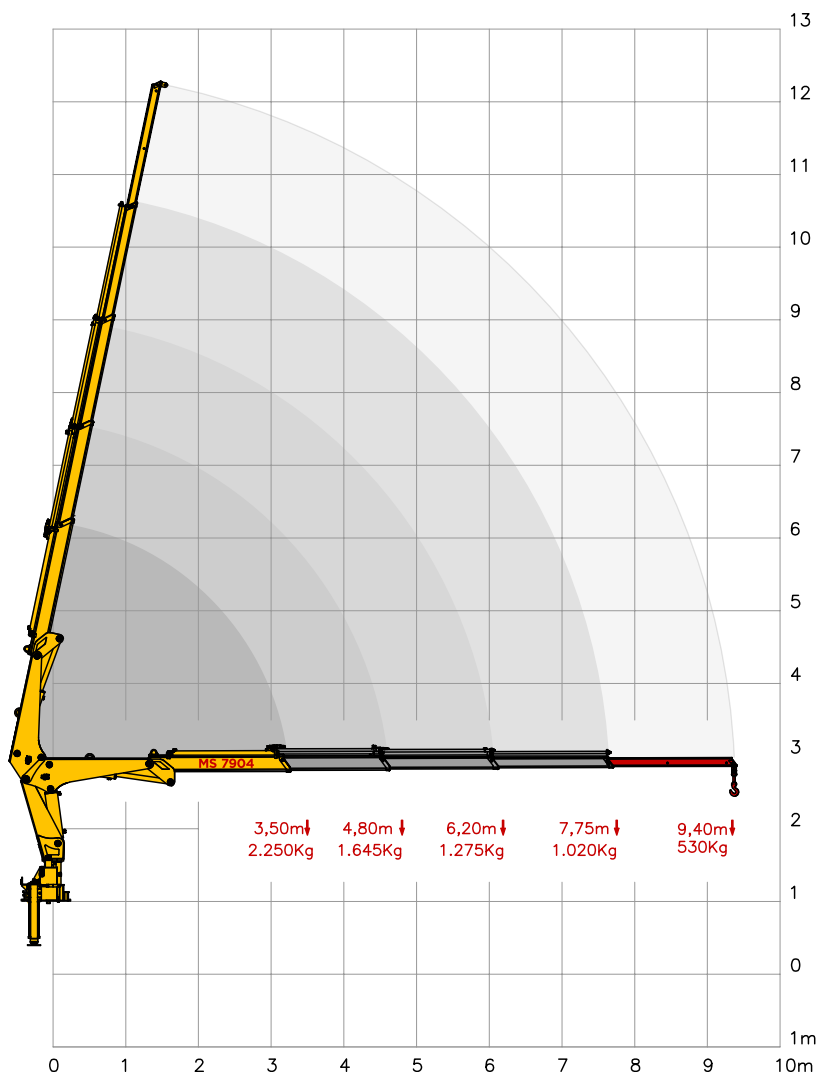

Guindaste MS 7904

ALCANCE MÁX
HORIZONTAL
9,40 m

ALCANCE MÁX
VERTICAL DO SOLO
12,20 m

ÂNGULO
DE GIRO
360°

Especificações - MS 7904

CAPACIDADE NA
EXTENSÃO MÁX.
9,40 m

MASAL

GRÁFICO DE CARGA

DIMENSÕES

CONFIRA EM NOSSO SITE

ESPECIFICAÇÕES TÉCNICAS

		MS 7904
Momento de carga útil	kgf/m	7900
Pressão máxima de trabalho	bar	180
Capacidade do reservatório de óleo	L	75
Peso do equipamento	kg	1320
Quantidade de lanças hidráulicas		3
Quantidade de lanças manuais		1
Capacidade máxima no alcance máximo	kg	530
Capacidade na primeira pega	kg	2250
Alcance máximo horizontal	m	9,40
Alcance horizontal hidráulico	m	7,75
Alcance máximo vertical do solo	m	12,20
Alcance vertical hidráulico	m	10,80
Largura em posição de transporte	m	2,30
Largura com estabilizadores acionados	m	3,20
Ângulo máximo de abertura	graus	80
Ângulo de giro	graus	360
Raio mínimo de içamento	m	1,20
Espaço ocupado para montagem	m	0,90
Torque de giro	kgf/m	946
PBT mínimo para instalação	ton	7

CORES DISPONÍVEIS

CONHEÇA NOSSAS LINHAS