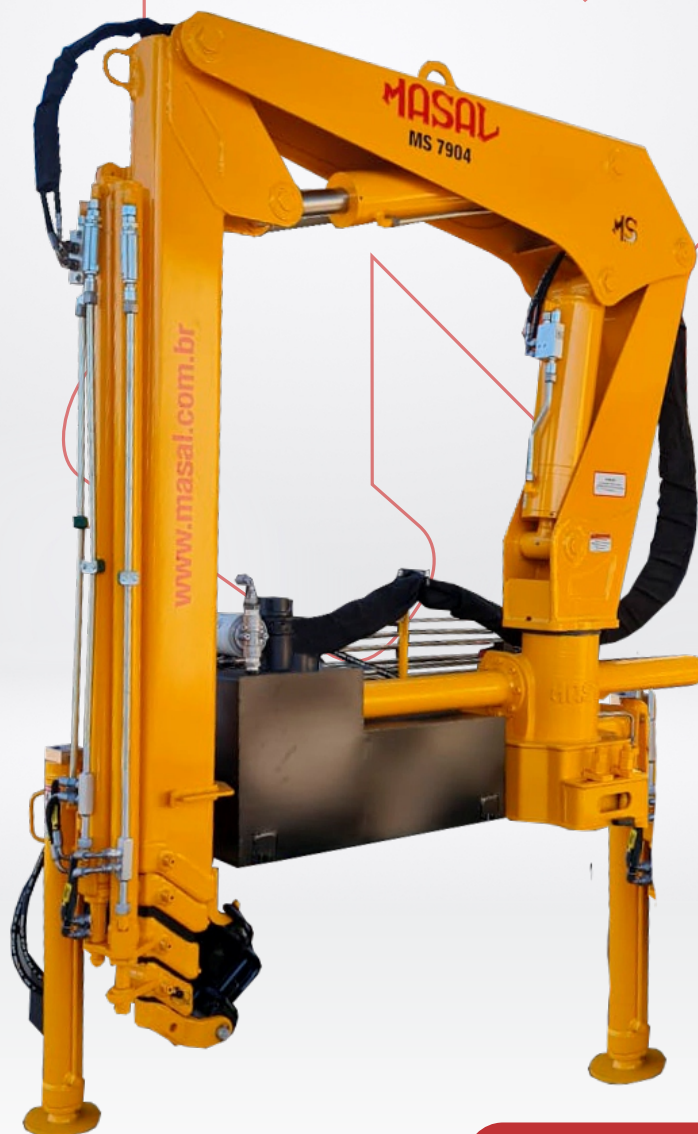

Guindaste MS 7904

ALCANCE MÁX
HORIZONTAL
9,40 m

ALCANCE MÁX
VERTICAL DO SOLO
12,20 m

ÂNGULO
DE GIRO
360°

Especificações - MS 7904

CAPACIDADE NA
EXTENSÃO MÁX.
9,40 m

MASAL

GRÁFICO DE CARGA

DIMENSÕES

CONFIRA EM NOSSO SITE

ESPECIFICAÇÕES TÉCNICAS

		MS 7904
Momento de carga útil	kgf/m	7900
Pressão máxima de trabalho	bar	180
Capacidade do reservatório de óleo	L	75
Peso do equipamento	kg	1320
Quantidade de lanças hidráulicas		3
Quantidade de lanças manuais		1
Capacidade máxima no alcance máximo	kg	530
Capacidade na primeira pega	kg	2250
Alcance máximo horizontal	m	9,40
Alcance horizontal hidráulico	m	7,75
Alcance máximo vertical do solo	m	12,20
Alcance vertical hidráulico	m	10,80
Largura em posição de transporte	m	2,30
Largura com estabilizadores acionados	m	3,20
Ângulo máximo de abertura	graus	80
Ângulo de giro	graus	360
Raio mínimo de içamento	m	1,20
Espaço ocupado para montagem	m	0,90
Torque de giro	kgf/m	946
PBT mínimo para instalação	ton	7