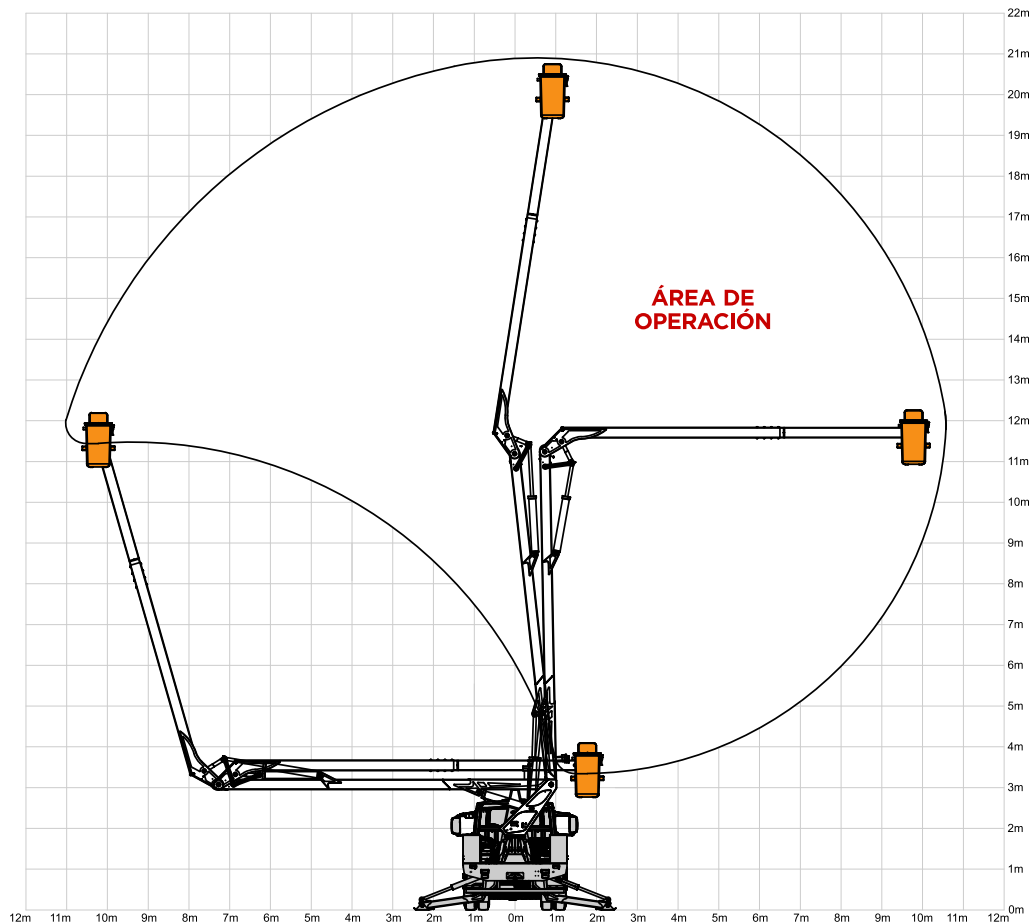

Cestas Aéreas SKY 20,8

ALTURA DE
TRABAJO
20,8 m

ALCANCE LATERAL
MÁXIMO
10,6 m

ÁNGULO
DE GIRO
410°

Especificaciones - Sky 20,8

CAPACIDAD
CESTA SIMPLE

MASAL

SKY 20,8

CONSULTALO
EN NUESTRO
SITIO WEB

GRÁFICO DE RANGO

ESPECIFICACIONES TÉCNICAS

SKY 20,8

1.	Número de cubos	2
2.	Altura de trabajo (m)	20,8
3.	Altura a la base de la cesta (m)	19,3
4.	Ángulo de giro (°)	410
5.	Giro infinito	Opc.
6.	Abertura entre Brazo y Lanza (°)	165
7.	Sobre Centro (Opcional) (°)	-
8.	Capacidad Cesta Simple (kg)	136 (2x)
9.	Estabilizadores Delanteros	✓
10.	Estabilizadores traseros	✓
11.	Aislamiento (kV)	46/69
12.	Alcance lateral máximo (m)	10,6
13.	Depósito de aceite (L)	127
14.	Caudal de la bomba hidráulica (cc ³ / rev)	27
15.	Presión de trabajo (bar)	180
16.	PBT mínimo (Ton)	15
17.	Distancia mínima entre ruedas (m)	5,2