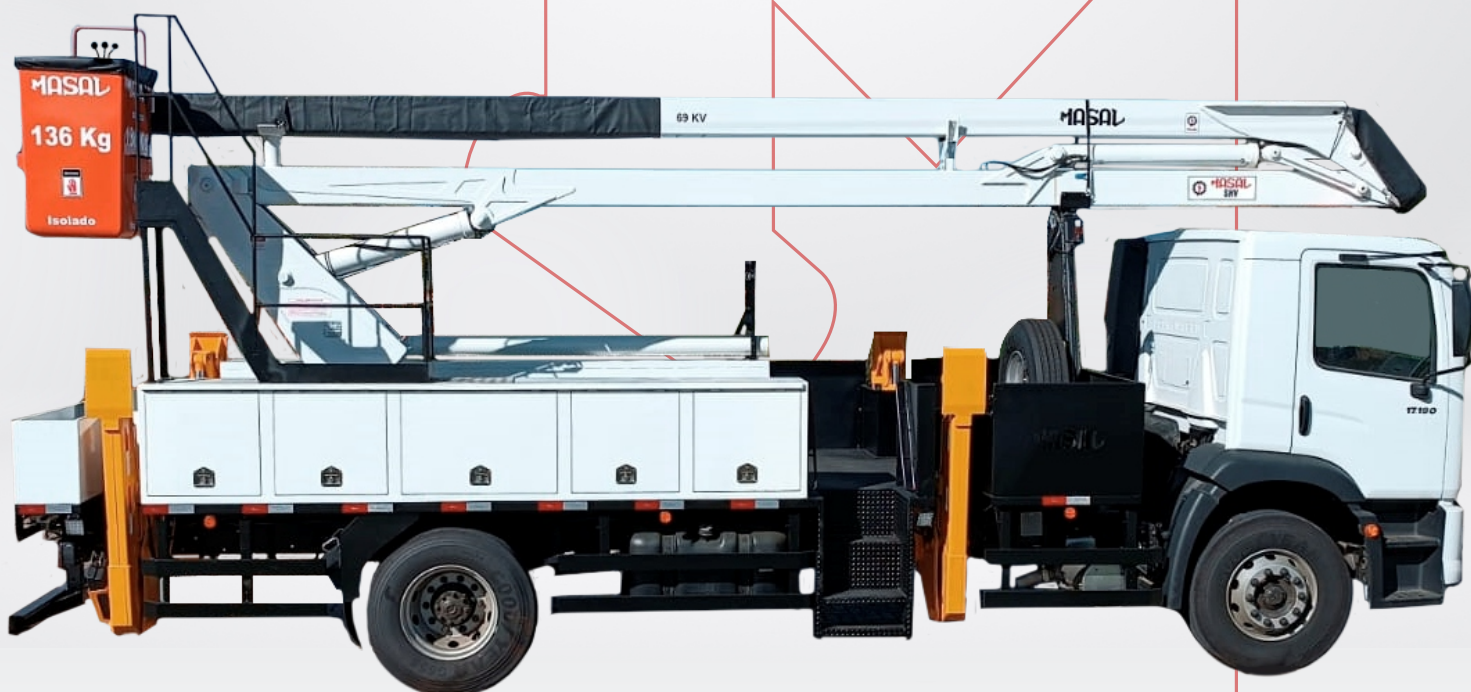

Cestas Aéreas SKY 20,8

ALTURA DE
TRABAJO
20,8 m

ALCANCE LATERAL
MÁXIMO
10,6 m

ÁNGULO
DE GIRO
410°

Especificaciones - Sky 20,8

CAPACIDAD
CESTA SIMPLE

MASAL

SKY 20,8

CONSULTALO
EN NUESTRO
SITIO WEB

GRÁFICO DE RANGO

ESPECIFICACIONES TÉCNICAS

SKY 20,8

1.	Número de cubos	2
2.	Altura de trabajo (m)	20,8
3.	Altura a la base de la cesta (m)	19,3
4.	Ángulo de giro (°)	410
5.	Giro infinito	Opc.
6.	Abertura entre Brazo y Lanza (°)	165
7.	Sobre Centro (Opcional) (°)	-
8.	Capacidad Cesta Simple (kg)	136 (2x)
9.	Estabilizadores Delanteros	✓
10.	Estabilizadores traseros	✓
11.	Aislamiento (kV)	46/69
12.	Alcance lateral máximo (m)	10,6
13.	Depósito de aceite (L)	127
14.	Caudal de la bomba hidráulica (cc ³ / rev)	27
15.	Presión de trabajo (bar)	180
16.	PBT mínimo (Ton)	15
17.	Distancia mínima entre ruedas (m)	5,2