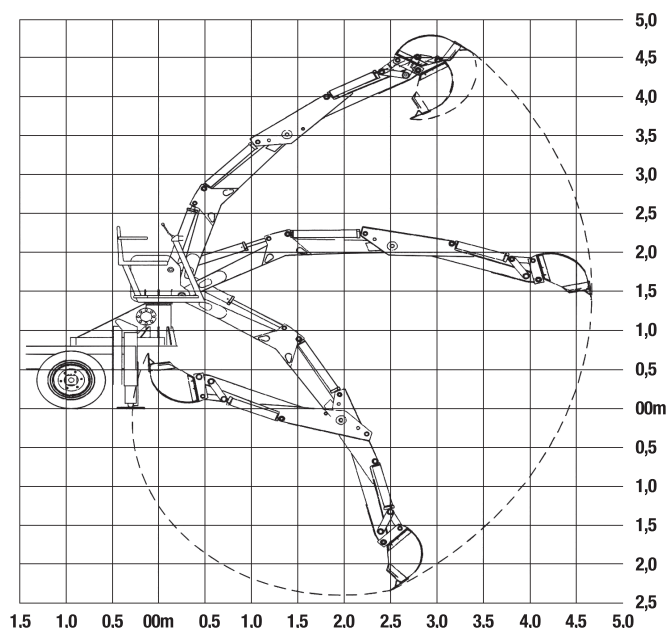

MASAL

Linha
Agrícola

Retro Giro Móvel

(com carroceria basculante)

Retro Giro Móvel (com carroceria basculante)

Este equipamento com giro de 420° foi desenvolvido para atender à demanda no meio rural. Ele é próprio para atuar construindo valas em estradas rurais, bueiros, pontes e outros serviços nos assentamentos em apoio às atividades agrícolas.

O conjunto Retro com o caminhão ¾ com caçamba basculante viabiliza a atuação da Retro no transporte, carga e descarga de saibro, areia e materiais a granel em um único veículo.

Características

Carroceria tipo caçamba basculante, fabricada em chapas de aço fina frio, para ambos os lados do caminhão. Acionamento através de cilindro hidráulico, com travas nas laterais, com o comprimento restante do chassi entre cabine do veículo e equipamento (meio) em torno de 4000 mm (máximo) de acordo com o entre eixos e PBT do veículo. Capacidade máxima de carga de 2.500 Kg com altura lateral de 450 mm, em chapa fina frio e com tampas laterais removíveis. Possui paralamas em aço e apara-barro de borracha. Acompanha faixas refletivas conforme padrão Inmetro.

GRÁFICO DE CARGA E OPERAÇÃO

Especificações Técnicas

Profundidade máxima de escavação	2,40 m
Altura máxima de descarga	3,70 m
Distância do centro de giro ao extremo dos dentes da caçamba	4,70 m
Capacidade da caçamba standard	93 L
Força de escavação	2.500 Kgf
Volume possível de escavação da amplitude máxima a 180°	45 m³
Rendimento do trabalho de escavação	20 m³/h
Ângulo de giro da concha	108°
Ângulo de giro	420°
Peso do equipamento	1.460 Kg
Estabilizadores	02
Número de cilindros hidráulicos	07
Capacidade do reservatório hidráulico	60 L
Pressão de trabalho	175 bar
Vazão de trabalho	72 lpm
Capacidade do veículo para instalação superior a	4,00 t