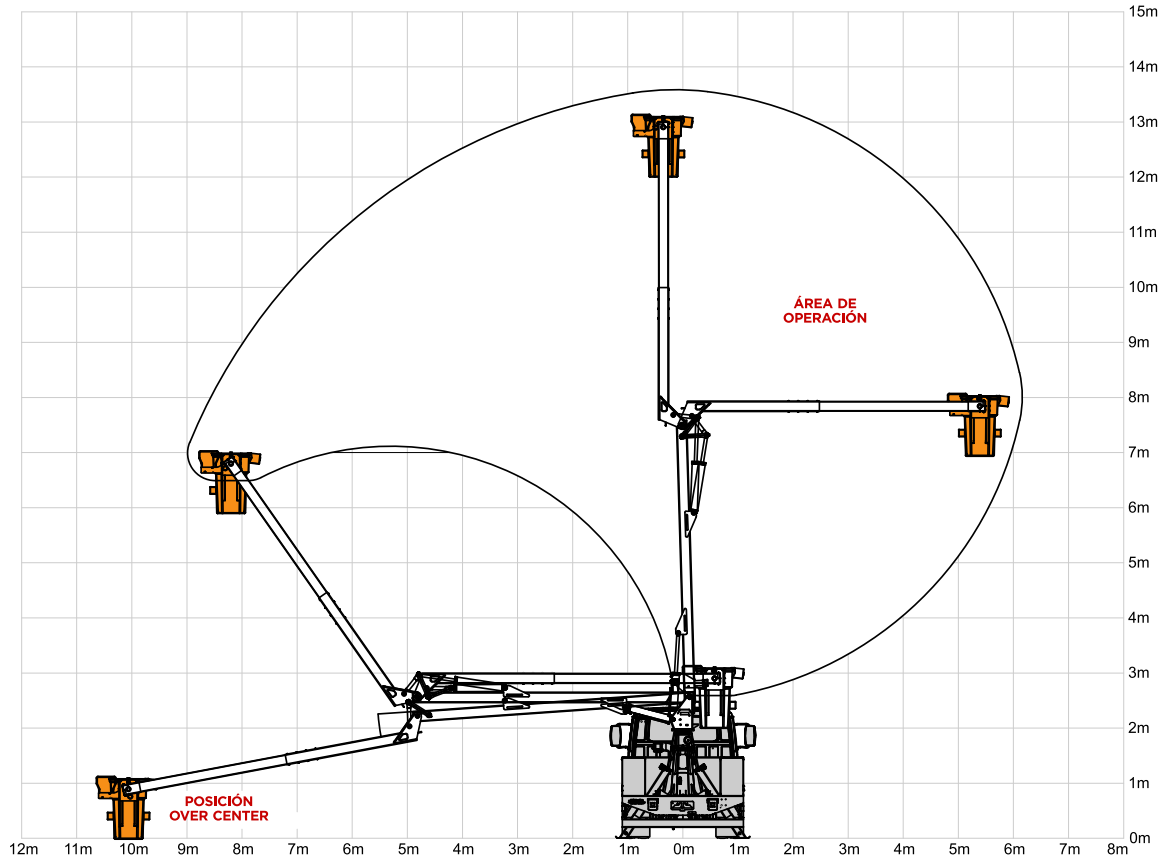

Cestas Aéreas MINI SKY 13,5 Over Center

ALTURA DE
TRABAJO
13,5 m

ALCANCE LATERAL
MÁXIMO
6,2 m

ÁNGULO
DE GIRO
410° ou Infinito

Especificaciones - Mini Sky 13,5

CAPACIDAD
CESTA SIMPLE

136kg
(2x)

MASAL

CONSULTALO
EN NUESTRO
SITIO WEB

GRÁFICO DE RANGO

*** POR SEGURIDAD, LA POSICIÓN SOBRE EL CENTRO DEBE EXPLORARSE EN LA DIRECCIÓN LONGITUDINAL TRASERA DEL VEHÍCULO.

ESPECIFICACIONES TÉCNICAS

MINI SKY 13,5

	1	2
1. Número de cubos	1	2
2. Altura de trabajo (m)		13,5
3. Altura a la base de la cesta (m)		12
4. Ángulo de giro (°)		410
5. Giro infinito		Opc.
6. Abertura entre Brazo y Lanza (°)		173
7. Sobre Centro (Opcional) (°)		187
8. Capacidad Cesta Simple (kg)	136	136 (2x)
9. Estabilizadores Delanteros	Opc.	✓
10. Estabilizadores traseros		✓
11. Aislamiento (kV)		46/69
12. Alcance lateral máximo (m)		6,2
13. Depósito de aceite (L)		37
14. Caudal de la bomba hidráulica (cc ³ / rev)		16
15. Presión de trabajo (bar)		180
16. PBT mínimo (Ton)		5,5
17. Distancia mínima entre ruedas (m)		3,5